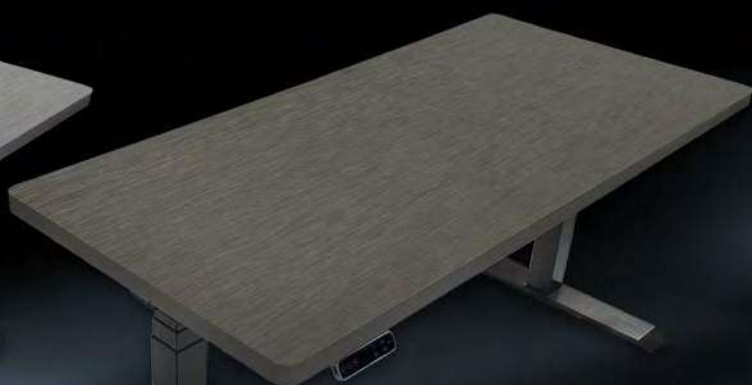

Titanium

ODLS002