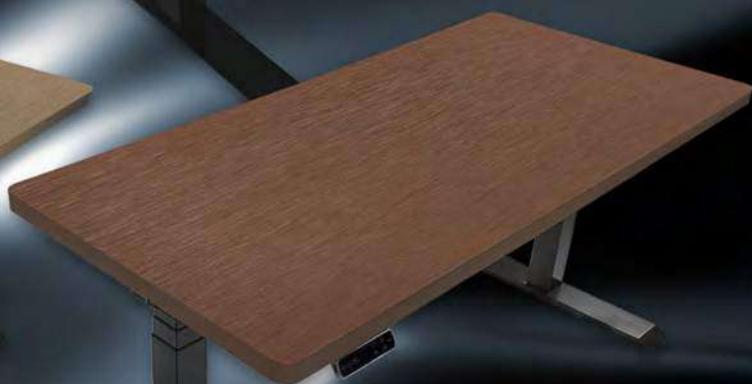

Copper

ODLS004

+S$ 200 per face
non-reflective